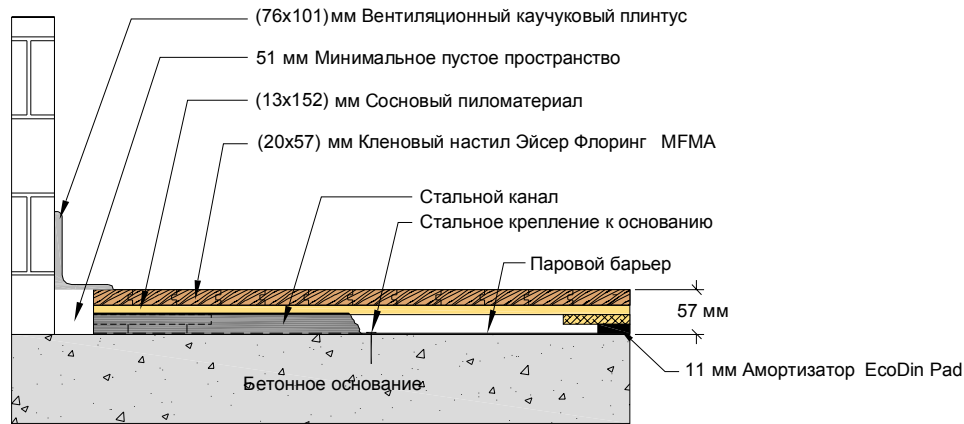

Ultra Channel

Крепление у стены

Устройство порога

Установка оборудования

Aacer Flooring LLC 970 Ogden Rd Peshigo, WI 54157	США Москва Тюмень	+1 (718) 734-48-23 +7 (495) 380-09-84 +7 (3452) 56-52-41
---	-------------------------	--