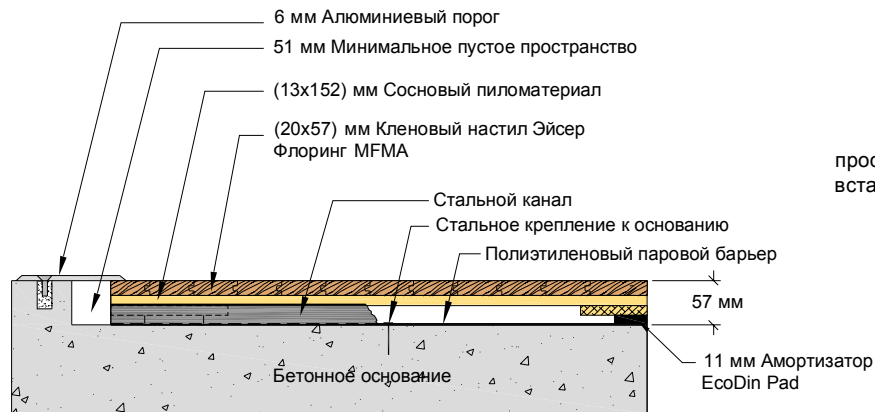

Ultra Channel

Крепление у стены

Устройство порога

Установка оборудования

Aacer Flooring LLC 970 Ogden Rd Peshigo, WI 54157	США Москва Тюмень	+1 (718) 734-48-23 +7 (495) 380-09-84 +7 (3452) 56-52-41
---	-------------------------	--