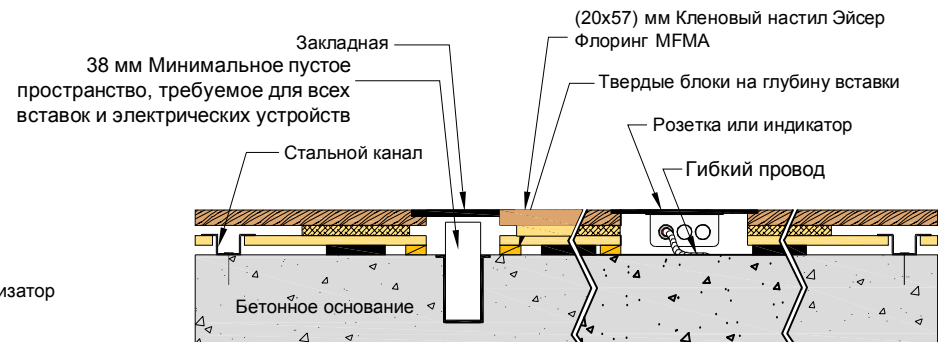

Ultra Channel

Крепление у стены

Устройство порога

Установка оборудования

Aacer Flooring LLC 970 Ogden Rd Peshigo, WI 54157	США Москва Тюмень	+1 (718) 734-48-23 +7 (495) 380-09-84 +7 (3452) 56-52-41
---	-------------------------	--