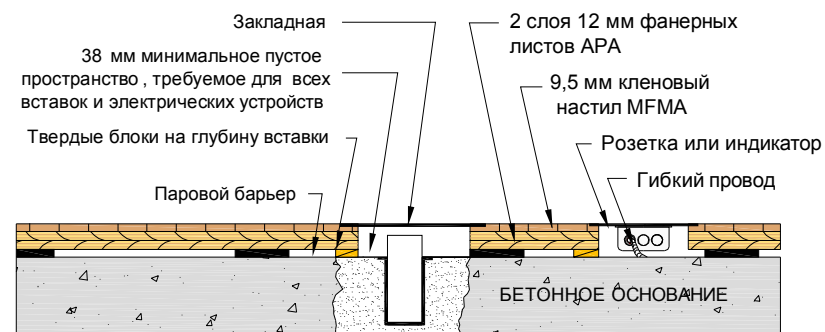

Крепление у стены

Устройство порога

Aacer Super Bond Flex™

Установка оборудования

Aacer Flooring LLC 970 Ogden Rd Peshtigo, WI 54157	США +1 (718) 734-48-23 Москва +7 (495) 380-09-84 Тюмень +7 (3452) 56-52-41
--	--