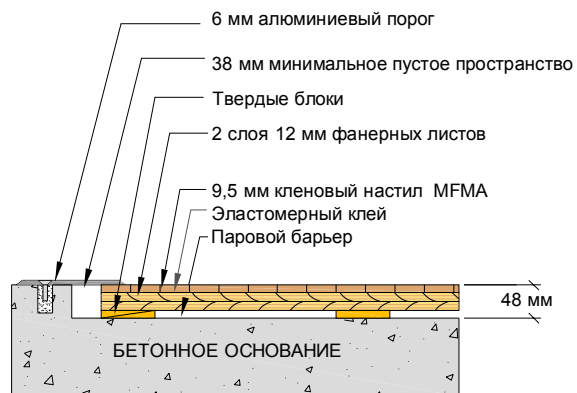

Крепление у стены

Устройство порога

Aacer Super Bond Flex™

Установка оборудования

Aacer Flooring LLC 970 Ogden Rd Peshtigo, WI 54157	США +1 (718) 734-48-23 Москва +7 (495) 380-09-84 Тюмень +7 (3452) 56-52-41
--	--