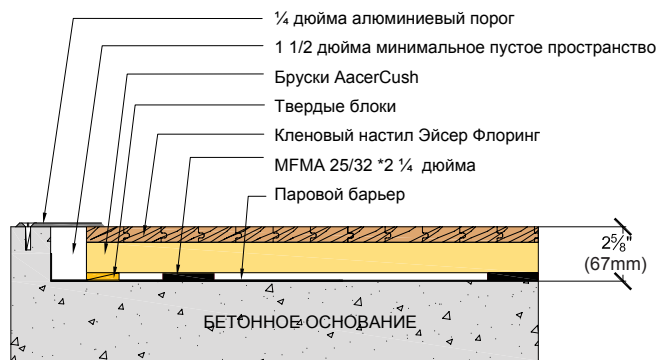

УСТРОЙСТВО ПОРОГА