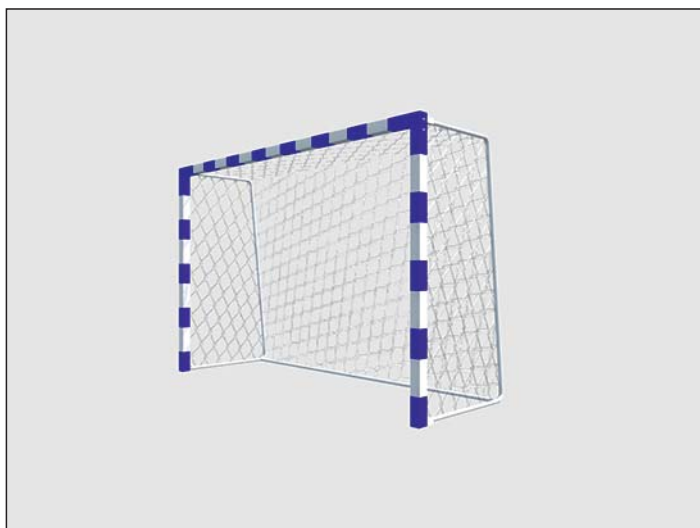

Алюминиевые гандбольные ворота 3,0 x 2,0 x 1,0 м.

мобильные, сборно-разборные, складывающиеся

арт. SpW-AS-300-1

Ворота гандбольные (арт. SpW-AS-300-1) мобильные. Конструкция сборно-разборная, боковые части ворот складывающиеся.

В комплект входят:

- стойки и перекладина рамы ворот из профиля квадратного сечения 80x80 мм.;
- комплект держателей сетки;
- усиленные угловые соединения - 2 шт.;
- стальные боковые дуги диаметром 32 мм.;
- шнур для крепления сетки к основанию ворот;
- комплект монтажных изделий и метизов.

Соответствуют требованиям IHF

Тип защитного покрытия:

порошковая окраска основного профиля ворот в белый цвет.

Преимущества гандбольных ворот SPORTWERK:

- ворота изготовлены из алюминиевого профиля сечением 80x80 мм. по европейским стандартам качества. Используемый сплав 6060 T6 полностью соответствует европейскому стандарту EN AW 6060;
- стальные оцинкованные сухари (закладные углов) подогнаны идеально под внутренний рисунок профиля, что придает каркасу футбольных ворот дополнительную устойчивость и жесткость;
- универсальные держатели сетки ворот;
- удобная и понятная инструкция по сборке;
- конструкция ворот предусматривает максимальную безопасность для игроков.