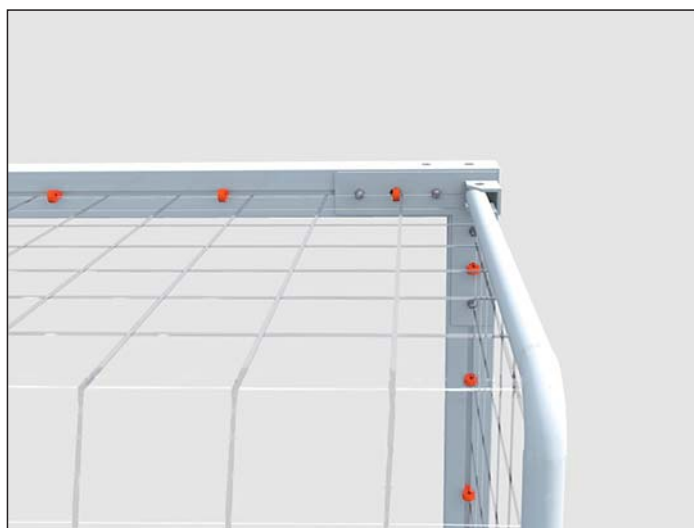

В комплект входят:

- стойки и перекладина рамы ворот из профиля квадратного сечения 80x80 мм.;
- комплект держателей сетки;
- усиленные угловые соединения - 2 шт.;
- стальные боковые дуги диаметром 32 мм.;
- шнур для крепления сетки к основанию ворот;
- комплект монтажных изделий и метизов.

Соответствуют требованиям IHF

Тип защитного покрытия:

порошковая окраска основного профиля ворот в белый цвет.

Преимущества гандбольных ворот SPORTWERK:

- ворота изготовлены из алюминиевого профиля сечением 80x80 мм. по европейским стандартам качества. Используемый сплав 6060 T6 полностью соответствует европейскому стандарту EN AW 6060;
- стальные оцинкованные сухари (закладные углов) подогнаны идеально под внутренний рисунок профиля, что придает каркасу футбольных ворот дополнительную устойчивость и жесткость;
- универсальные держатели сетки ворот;
- удобная и понятная инструкция по сборке;
- конструкция ворот предусматривает максимальную безопасность для игроков.

Дополнительные опции и аксессуары:

- 2-х цветная окраска ворот с использованием пленки, **в соответствии с требованиями IHF**;
- анодированное покрытие основного профиля ворот;
- комплект стальных штырей **для установки ворот на грунте**;
- комплект универсальных кронштейнов и стальных закладных стаканов **для установки ворот в залах**;
- сетка для ворот;
- комплект универсальных кронштейнов и стальных пластин для установки ворот в залах;
- дополнительный комплект держателей сетки (50 шт.).