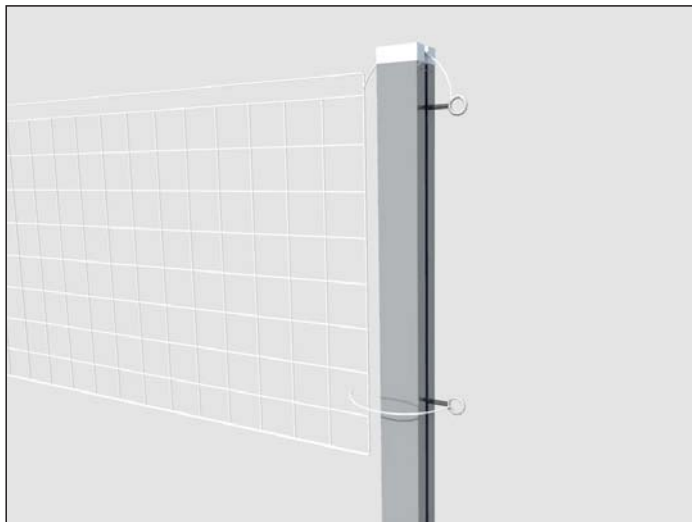

Бадминтонные алюминиевые стойки

Стойки квадратного сечения 80x80 мм.

арт. SpW-AB-1

Стойки универсальные из алюминиевого профиля квадратного сечения.

В комплект входят:

- стойки алюминиевые - 2 шт. из профиля квадратного сечения 80x80 мм., толщина углов 4 мм.;
- закладные стальные оцинкованные стаканы - 2 шт. (высота 350 мм. для бетонирования в полу);
- оцинкованные декоративные заглушки для стальных стаканов - 2 шт.;
- комплект монтажных деталей и метизов.

Тип защитного покрытия универсальных стоек:
порошковая окраска профиля стоек в цвет металл (RAL9006).

Преимущества универсальных стоек SPORTWERK:

- стойки изготовлены из алюминиевого профиля сечением 80x80 мм. по европейским стандартам качества. Используемый сплав 6060 T6 полностью соответствует европейскому стандарту EN AW 6060;
- усиленная конструкция основного профиля стоек;
- удобная и понятная инструкция по сборке;
- конструкция стоек предусматривает максимальную безопасность для игроков.

Дополнительные опции и аксессуары:

- анодированное покрытие основного профиля стоек;
- арт. SpW-SS-1Z - дополнительный комплект закладных оцинкованных стаканов для стоек из профиля 80x80 - 2 шт. (высота 350 мм. для бетонирования в полу);
- сетка для бадминтона.