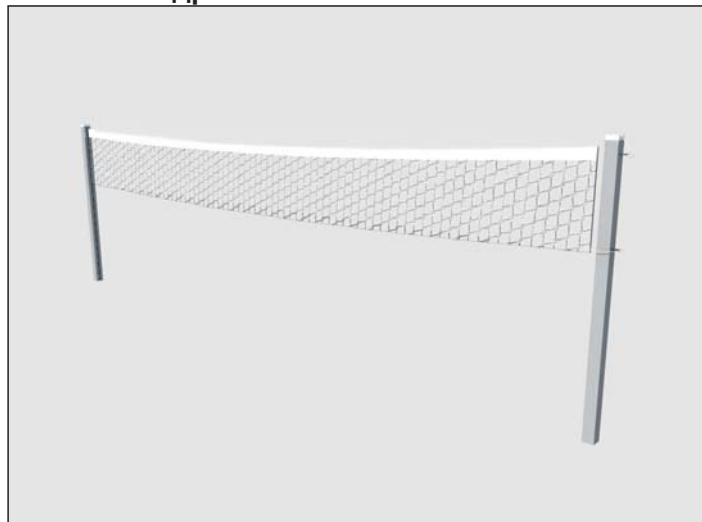

Бадминтонные алюминиевые стойки

Стойки квадратного сечения 80x80 мм.

арт. SpW-AB-1

Стойки универсальные из алюминиевого профиля квадратного сечения.

В комплект входят:

- стойки алюминиевые - 2 шт. из профиля квадратного сечения 80x80 мм., толщина углов 4 мм.;
- закладные стальные оцинкованные стаканы - 2 шт. (высота 350 мм. для бетонирования в полу);
- оцинкованные декоративные заглушки для стальных стаканов - 2 шт.;
- комплект монтажных деталей и метизов.

Тип защитного покрытия универсальных стоек:
порошковая окраска профиля стоек в цвет металл (RAL9006).

Преимущества универсальных стоек SPORTWERK:

- стойки изготовлены из алюминиевого профиля сечением 80x80 мм. по европейским стандартам качества. Используемый сплав 6060 T6 полностью соответствует европейскому стандарту EN AW 6060;
- усиленная конструкция основного профиля стоек;
- удобная и понятная инструкция по сборке;
- конструкция стоек предусматривает максимальную безопасность для игроков.

Дополнительные опции и аксессуары:

- анодированное покрытие основного профиля стоек;
- арт. SpW-SS-1Z - дополнительный комплект закладных оцинкованных стаканов для стоек из профиля 80x80 - 2 шт. (высота 350 мм. для бетонирования в полу);
- сетка для бадминтона.