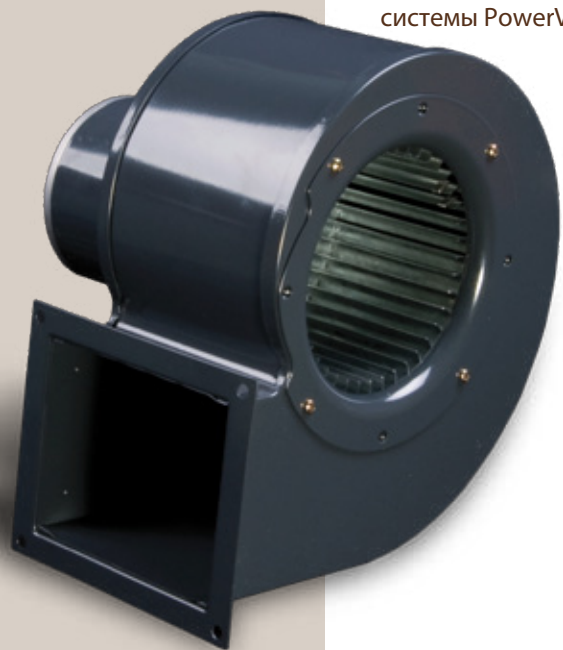

## Вентиляционная система PowerVent™ Airflow System

Запатентованная структура вентиляционной системы PowerVent представляет собой эксклюзивную подпольную систему детекции. Стоит подпольному датчику влажности зафиксировать наличие влаги, как включаются вентиляторы, которые начинают циркуляцию воздуха внутри системы пола, до того, как влажность обнаружится обслуживающим персоналом. Мы спасли несколько полов от порчи с помощью вентиляционной системы PowerVent.