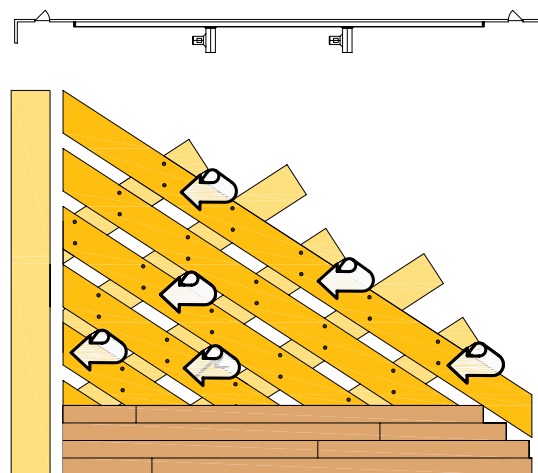

ВИД СВЕРХУ

Влага, скапливающаяся между покрытием и полом часто вызывает разбухание и появление трещин. PowerVent™ Airflow System – система, обеспечивающая циркуляцию воздуха под покрытием, значительно уменьшающая количество проблем, возникающих из-за наличия влаги. А, что самое важное, система помогает предотвращать повреждения, вызванные влагой. Автоматические устройства системы особенно полезны в случаях, когда рядом нет сотрудников, способных проследить за обстановкой, предотвратить возможные проблемы. Дайте вашему покрытию возможность справиться с влажностью. Система PowerVent™ Airflow System – настоящий победитель в борьбе против влаги!