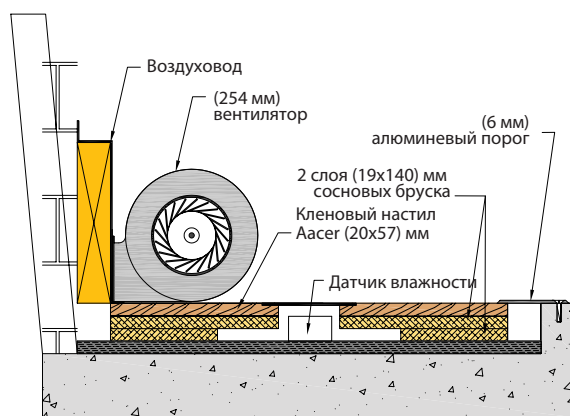

КРЕПЛЕНИЕ У СТЕНЫ