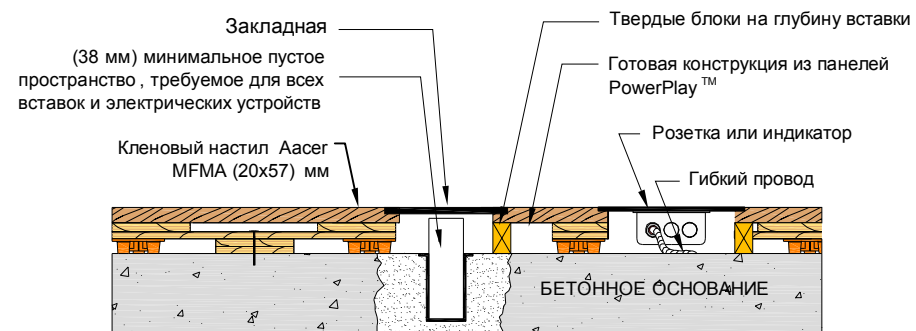

Aacer PowerPlay™

Крепление у стены

Устройство порога

Установка оборудования

Aacer Flooring LLC	США	+1 (718) 734-48-23
970 Ogden Rd	Москва	+7 (495) 380-09-84
Peshigo, Wi 54157	Тюмень	+7 (3452) 56-52-41

Aacer Power Play