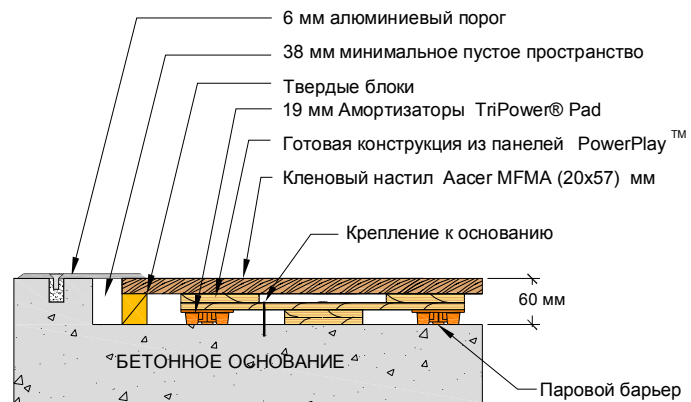

Aacer PowerPlay™

Крепление у стены

Устройство порога

Установка оборудования

Aacer Flooring LLC	США	+1 (718) 734-48-23
970 Ogden Rd	Москва	+7 (495) 380-09-84
Peshigo, Wi 54157	Тюмень	+7 (3452) 56-52-41

Aacer Power Play