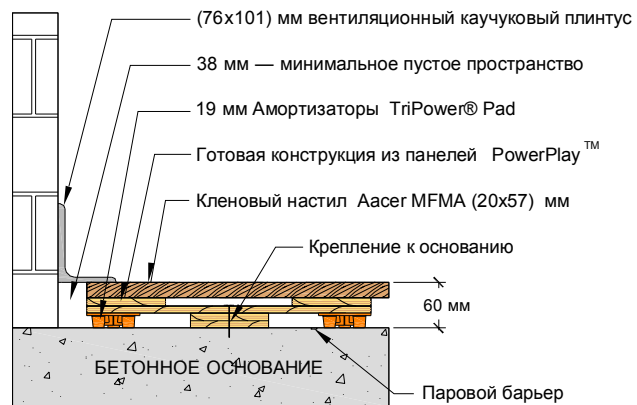

Aacer PowerPlay™

Крепление у стены

Устройство порога

Установка оборудования

Aacer Flooring LLC	США	+1 (718) 734-48-23
970 Ogden Rd	Москва	+7 (495) 380-09-84
Peshigo, Wi 54157	Тюмень	+7 (3452) 56-52-41

Aacer Power Play