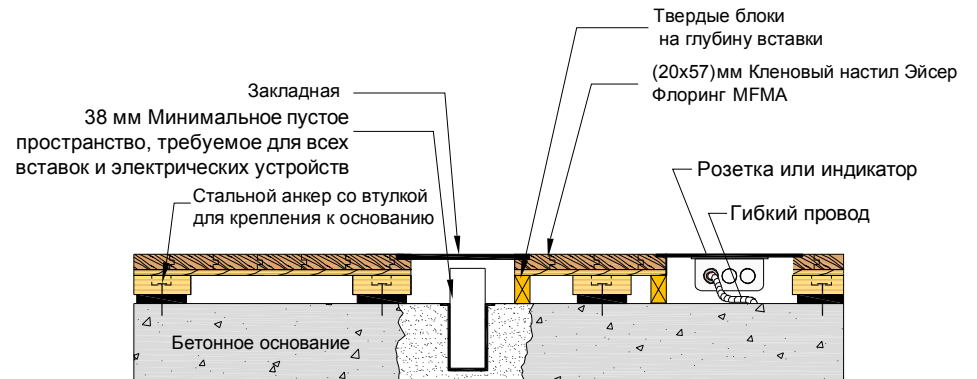

Anchored Power Sleeper™

Крепление у стены

Устройство порога

Установка оборудования

Aacer Flooring LLC 970 Ogden Rd Peshtigo, WI 54157	США Москва Тюмень	+1 (718) 734-48-23 +7 (495) 380-09-84 +7 (3452) 56-52-41
--	-------------------------	--

Anchored Power Sleeper

AACER
SPORTS FLOORING

AnchoredPwrSlpDetails