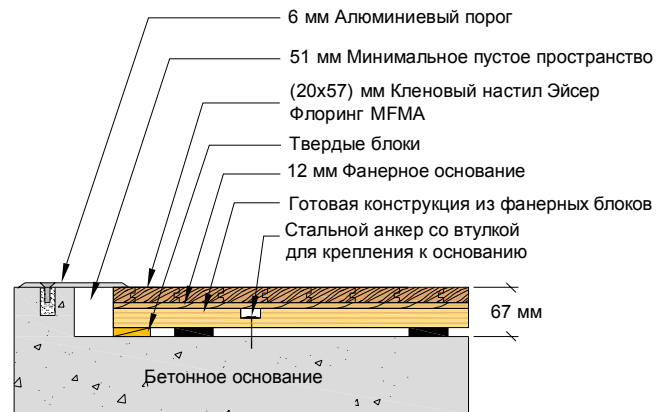

Anchored Power Sleeper™

Крепление у стены

Устройство порога

Установка оборудования

Aacer Flooring LLC 970 Ogden Rd Peshtigo, WI 54157	США Москва Тюмень	+1 (718) 734-48-23 +7 (495) 380-09-84 +7 (3452) 56-52-41
--	-------------------------	--