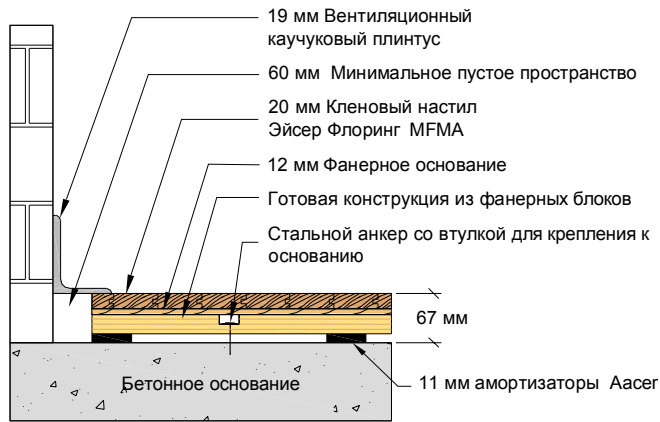

Anchored Power Sleeper™

Крепление у стены

Устройство порога

Установка оборудования

Aacer Flooring LLC 970 Ogden Rd Peshtigo, WI 54157	США Москва Тюмень	+1 (718) 734-48-23 +7 (495) 380-09-84 +7 (3452) 56-52-41
--	-------------------------	--