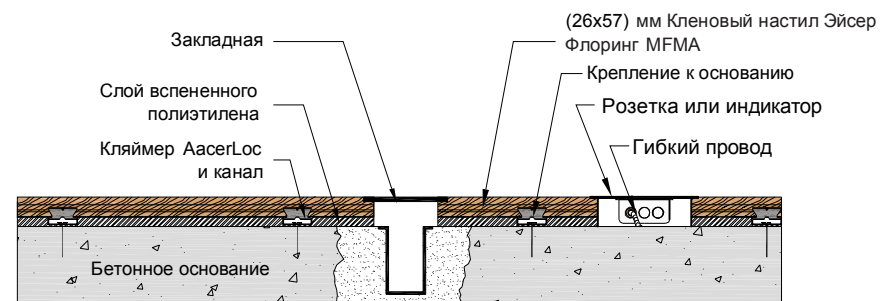

# AacerLoc™

Крепление у стены

Устройство порога

Установка оборудования

Aacer Flooring LLC	США	+1 (718) 734-48-23
970 Ogden Rd	Москва	+7 (495) 380-09-84
Peshigo, WI 54157	Тюмень	+7 (3452) 56-52-41

**AacerLoc**