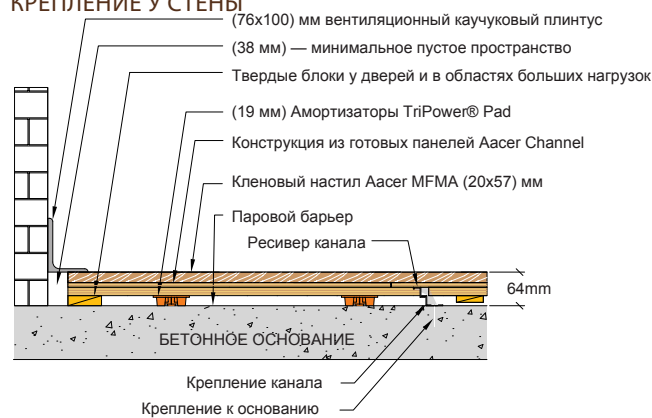

КРЕПЛЕНИЕ У СТЕН