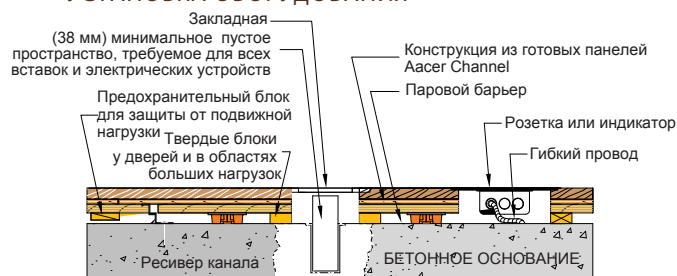

УСТАНОВКА ОБОРУДОВАНИЯ

Политика Эйсер Флоринг - постоянно улучшать линейку своей продукции. Таким образом, компания оставляет за собой право изменять, модифицировать или прекращать выпуск систем, спецификаций и аксессуаров всех видов продукции в любое время без обязательства предварительного уведомления покупателя