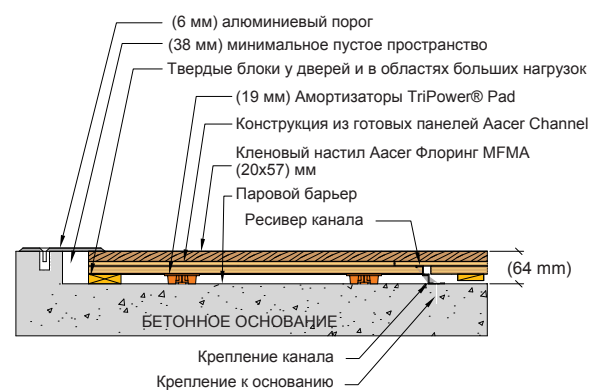

УСТРОЙСТВО ПОРОГА